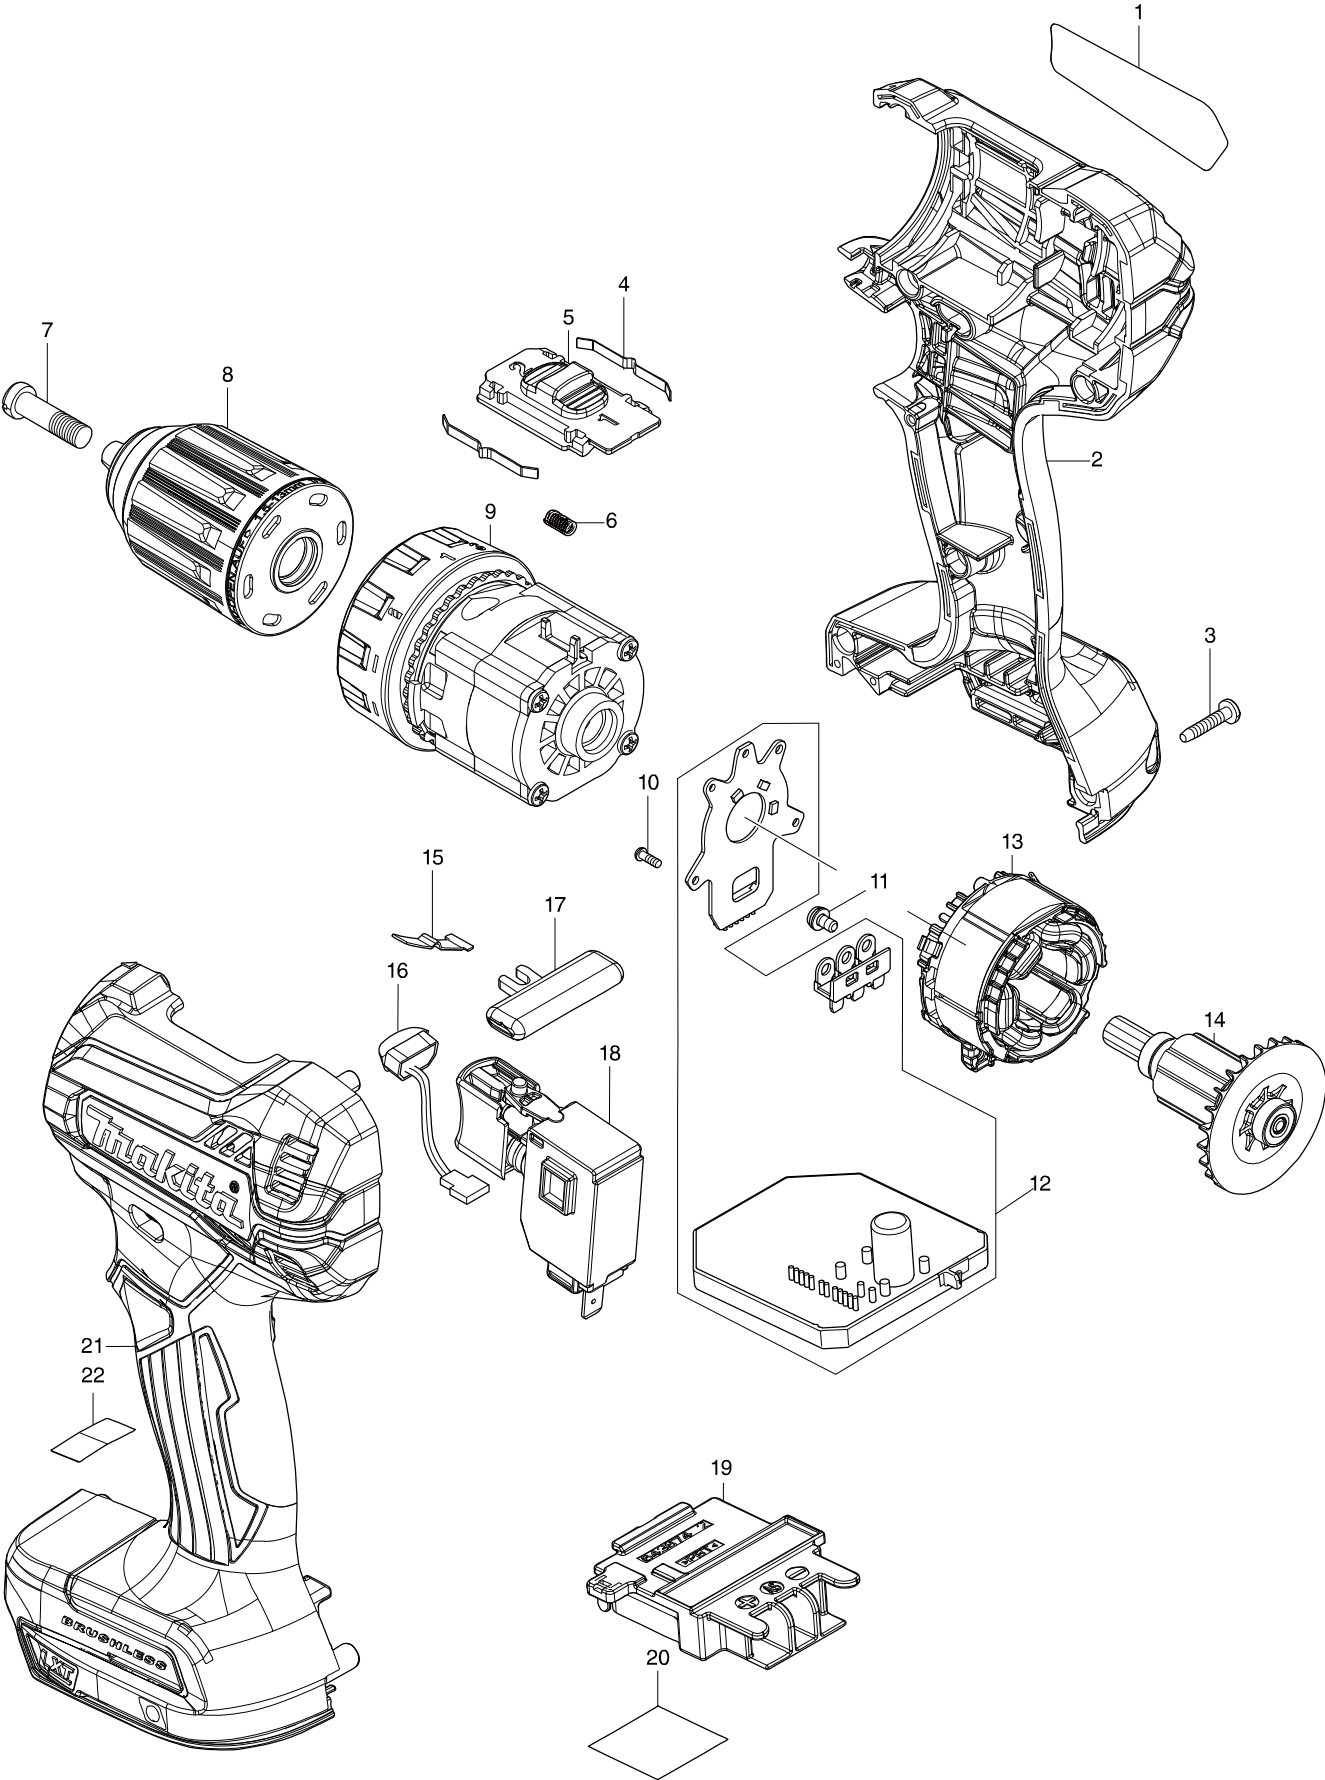

Model DDF485 CORDLESS DRIVER DRILL

Model DDF485 CORDLESS DRIVER DRILL

Strana 1 / 1

Položka	Objednávacie	Popis	I/C	ks	N/O	Možnosť 1	Možnosť 2	Poznámka
001	854U26-8	DDF485 NAME PLATE		1				
002	183K32-9	HOUSING SET		1				
C10	263005-3	KOLÍK GUMA 6 2414		2				
C20	252126-6	HEX. LOCKING NUT M4-7		2				
D10		INC. 21						
003	266429-2	SKRUTKA 3X16MM		8				
004	232220-0	PRUŽINA PRÍTLAČNÁ 6319D/8414D-Series		2				
005	458671-1	SPEED CHANGE LEVER		1				
006	233438-6	PRUŽINA 4 BDF/BHP		1				
007	251468-5	SKRUTKA M6x22 6261D		1				
008	766027-7	KEYLESS DRILL CHUCK 13		1				
009	126962-5	GEAR ASSEMBLY		1				
010	266490-9	TAPPING SCREW PT 2X6		3				
011	652069-6	FLAT HEAD SCREW M3X6		3				
012	620964-8	CONTROLLER		1				
013	629372-0	STATOR		1				
014	619533-0	ROTOR		1				
015	232182-2	PERO LISTOVÉ		1				
016	620549-0	LED CIRCUIT		1				
017	419041-9	PREPÍNAČ R/L		1				
018	650710-5	SWITCH C3JW-4B		1				
019	643874-2	TERMINAL		1				
020	854U32-3	DDF485 SERIAL NO. LABEL		1				
021	183K32-9	HOUSING SET		1				
C10	263005-3	KOLÍK GUMA 6 2414		2				
C20	252126-6	HEX. LOCKING NUT M4-7		2				
D10		INC. 2						
A01	251314-2	SKRUTKA M4x12 LS0810/1013		1				
A02	346317-0	KLIP NA OPASOK BDF456/BHP456		1				
A03	784637-8	BIT OBOJSTRANNÝ NR 2-45MM 1/4"		1				
A04B	821550-0	KUFOR PVC 2 395x295x157mm		1				
C10	453974-8	LATCH		4				
A05B	450128-8	BATTERY COVER		1				
A06B	***DC18RC	DC18RC FAST CHARGER		1				
D10		COMPO-PARTS						
A07B	197600-6	BATTERY BL1830B SET		2				
A08B	837916-4	INNER TRAY		1				
A09B	818D59-5	DDF485RFJ INDICATION LABEL		1				
A10B	818D60-0	DDF485RFJ PLASTIC CASE LABEL		2				